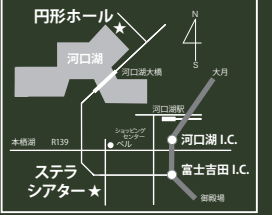

●チケット取扱先
<店頭販売>
河口湖ステラシアター
0555-72-5588
内藤楽器 0555-23-6955
お近くのローソン各店舗ロッキーにて
12/22 (Lコード:00000)

<電話予約>
河口湖ステラシアター
0555-72-5588
ローソンチケット
0570-000-777
ローソンチケット24時間Lコード
予約専用0570-084-003
12/22 (Lコード:00000)

<インターネット予約>
河口湖ステラシアター
<http://www.stellartheater.jp/>
イープラス <http://eplus.jp/>
(パソコン&ケータイ、送料0円)

●アクセス
中央自動車道河口湖ICより
通常10分(八王子より約1時間)
東富士五湖道路富士吉田ICより
通常10分(御殿場より約40分)
富士急行線河口湖駅より
タクシー10分

●駐車場 50台収容

●問合せ先
河口湖ステラシアター
0555-72-5588
<http://www.stellartheater.jp/>
stellar@town.fujikawaguchiko.lg.jp

河口湖円形ホール
0555-76-8822
401-0304 山梨県南都留郡富士河口湖町河口3030